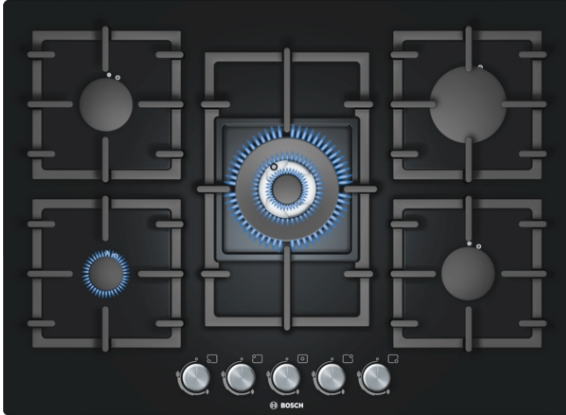

Serie | 6 Placas (gas, vitrocerámicas, inducción)

PPQ716B91E

Placa de gas, 70 cm de ancho

Cristal templado de alta resistencia negro

EAN: 4242002617718

Placa de gas en cristal templado: disfruta de un diseño vanguardista y fácil de limpiar.

- **Quemador Wok:** potencia de hasta 4,0 kW.
- Cristal templado negro de alta resistencia.
- **Parrillas de hierro fundido continuas:** estabilidad máxima.

Datos técnicos

Familia de Producto :	Placa de gas con mandos
Tipo de construcción :	Integrable
Entrada de energía :	Gas
Número de posiciones que se pueden usar al mismo tiempo :	5
Medidas del nicho de encastre :	45 x 560-560 x 480-490
Anchura del producto :	710
Dimensiones aparato (alto, ancho, fondo) (mm) :	45 x 710 x 520
Peso neto (kg) :	18,0
Peso bruto (kg) :	19,0
Indicador de calor residual :	No tiene
Ubicación del panel de mandos :	Frontal de placa de cocina
Material de la superficie básica :	vidrio templado
Color superficie superior :	negro
Color del marco :	negro
Certificaciones de homologacion :	CE
Longitud del cable de alimentación eléctrica (cm) :	100
Código EAN :	4242002617718
Potencia de conexión eléctrica (W) :	1
Potencia de conexión de gas (W) :	11400
Intensidad corriente eléctrica (A) :	3
Tensión (V) :	220-240
Frecuencia (Hz) :	50; 60

4 242002 617718