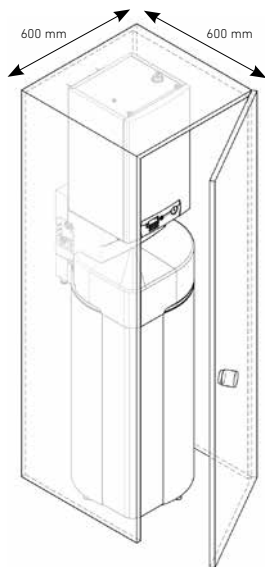

(1) Según norma EN 16147:2017.

(2) Temperatura de consigna del agua = 54°C. Temperatura exterior: +7°C. Temperatura del aire interior: +20°C. Según la norma EN 16147.

(3) Tasa de Residuos de Aparatos Eléctricos y Electrónicos incluido en PVP del producto según Directiva EU nº 2012/19.

(*) Si se precisa también se puede pedir la versión sin aislar.

Nota: Ver apartado Platinum BC iPlus para conocer todos los datos técnicos relativos a la bomba de calor en funcionamiento de calefacción y de refrigeración y para consultar los accesorios disponibles.