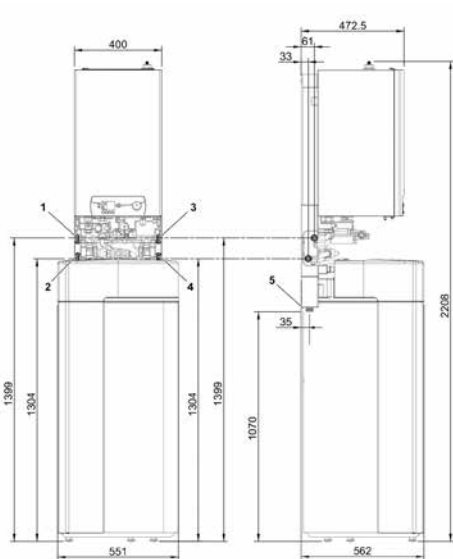

		4.5 MR	6 MR	8 MR	11 MR	11 TR	16 MR	16 TR
SCOP en ACS, aire a 14°C (clima cálido)		3,09	3,08	3,14	2,93	2,93	2,95	2,95
SCOP en ACS, aire a 7°C (clima medio)		2,90	2,62	2,61	2,74	2,74	2,74	2,74
Tiempo calentamiento depósito de ACS (2) min		100	93	81	87	87	87	87
Clase Eficiencia ACS/Perfil dem		A/M	A/L	A/L	A/L	A/L	A/L	A/L
Peso acumulador + kit hidráulico kg		101	101	101	101	101	101	101
		Versión fancoils *	Versión fancoils *	Versión fancoils *	Versión fancoils *	Versión fancoils *	Versión fancoils *	Versión fancoils *
Platinum BC iPlus	Referencia	7694455	7694457	7694459	7694461	7694465	7694463	7694467
	PVP (3)	4.436 €	4.865 €	5.403 €	6.707 €	7.046 €	8.244 €	8.662 €
Acumulador	Referencia	7682229	7682229	7682229	7682229	7682229	7682229	7682229
	PVP (3)	932 €	932 €	932 €	932 €	932 €	932 €	932 €
Kit hidráulico	Referencia	7712292	7712292	7712292	7712292	7712292	7712292	7712292
	PVP (3)	546 €	546 €	546 €	546 €	546 €	546 €	546 €
ACCESORIOS		Kit tubería flexible circuito refrigerante						
Referencia		7682233						
PVP		307 €						
		Protección catódica electrónica						
Referencia		7713456						
PVP		160 €						

1. Entrada de agua fría sanitaria G 3/4"
2. Salida de agua caliente sanitaria G 3/4"
3. Salida al circuito de calefacción G 3/4"

4. Retorno del circuito de calefacción G 3/4"
5. Salida de desagüe del colector Ø 32