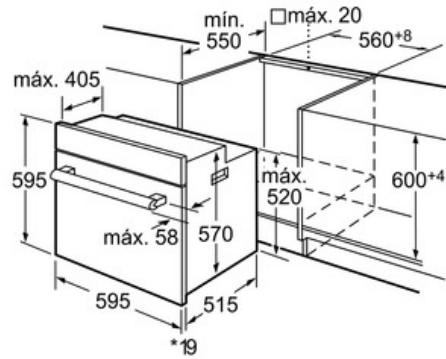

- Limpieza del horno más fácil gracias al recubrimiento especial que absorbe los restos de suciedad durante la cocción.

Datos técnicos

Color del frontal :	Acero inoxidable
Tipo de construcción :	Integrable
Sistema de limpieza :	No
Medidas del nicho de encastre :	575-597 x 560 x 550
Dimensiones aparato (alto, ancho, fondo) (mm) :	595 x 595 x 515
Material del panel de mandos :	Acero inoxidable
Material de la puerta :	vidrio
Peso neto (kg) :	28,0
Volúmen útil (de la cavidad) :	61
Metodo de coccion :	Descongelar, Grill variable amplio, Grill variable reducido, Hornear, Sólera, Turbogrill, Turbohornear 2D
Material de la cavidad :	esmalte
Regulacion de temperatura :	Mecánico
Número de luces interiores :	1
Certificaciones de homologacion :	AENOR, CE
Longitud del cable de alimentación eléctrica (cm) :	95
Código EAN :	4242002857817
Number of cavities (2010/30/EC) :	1
Clasificación de eficiencia energética - NUEVA (2010/30/EC) :	A
Energy consumption per cycle conventional (2010/30/EC) :	0,90
Energy consumption per cycle forced air convection (2010/30/EC) :	0,84
Índice de eficiencia energética (2010/30/CE) :	103,7
Potencia de conexión eléctrica (W) :	3580
Intensidad corriente eléctrica (A) :	16
Tensión (V) :	220-240
Frecuencia (Hz) :	60; 50
Tipo de clavija :	sin enchufe

Serie | 6 Hornos

HBA42R350E
Horno multifunción
Acero inoxidable
EAN: 4242002857817

* Con frontal de metal 20 mm

Dimensiones en mm

* Con frontal de metal 20 mm

Dimensiones en mm