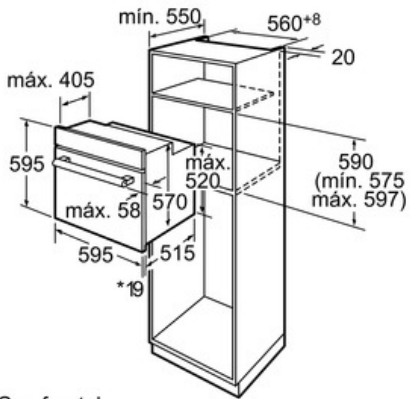

Serie | 6 Hornos

HBA42R350E
Horno multifunción
Acero inoxidable
EAN: 4242002857817

* Con frontal de metal 20 mm

Dimensiones en mm