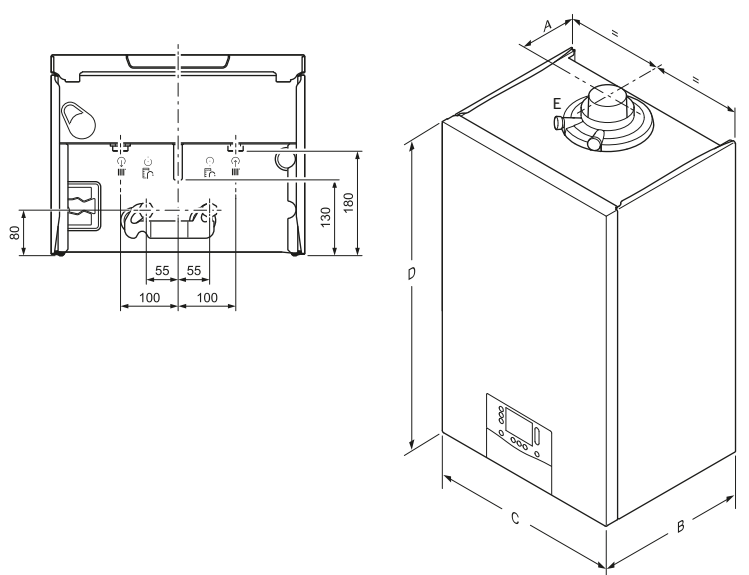

(1) Datos orientativos. Consultar instrucciones de evacuación de humos 0020282322
(2) Sólo si la aspiración y evacuación están en fachadas o vertiente contrapuestas

Modelo	Ud.	VM 25	VM 30	VM 35
A	mm	125		
B	mm	348		382
C	mm	440		
D	mm	720		
E	\varnothing mm	60/100		
Peso	kg	34	39	41