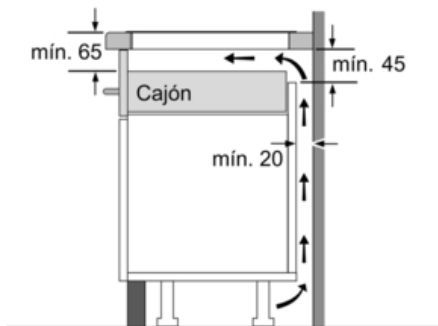

**Datos técnicos**

Familia de Producto :	Placa independiente vitrocerámica
Tipo de construcción :	Integrable
Entrada de energía :	Eléctrico
Número de posiciones que se pueden usar al mismo tiempo :	3
Medidas del nicho de encastre :	51 x 560-560 x 490-500
Anchura del producto :	592
Dimensiones aparato (alto, ancho, fondo) (mm) :	51 x 592 x 522
Peso neto (kg) :	10,0
Peso bruto (kg) :	11,0
Indicador de calor residual :	Separado
Ubicación del panel de mandos :	Frontal de placa de cocina
Material de la superficie básica :	vitrocerámica
Color superficie superior :	negro
Certificaciones de homologación :	AENOR, CE
Longitud del cable de alimentación eléctrica (cm) :	110
Código EAN :	4242002739861
Potencia de conexión eléctrica (W) :	7200
Tensión (V) :	220-240
Frecuencia (Hz) :	50; 60

- 
- Control DirectSelect con 17 niveles de cocción.
  - 3 zonas de inducción con función Sprint para cada zona:
    - 1 zona gigante de inducción de 28 cm
    - 2 zonas con control de temperatura del aceite de 21 cm y de 14,5 cm
  - 4 niveles de temperatura: mínimo, bajo, medio y máximo
  - Función Memoria.
  - Función Inicio Automático.
  - Función Mi Consumo
  - Función Clean: bloqueo temporal del control.
  - Programación de tiempo de cocción para cada zona y avisador acústico.
  - Posibilidad de desconectar las señales acústicas.
  - Potencia total de la placa limitable por el usuario.
  - Bloqueo de seguridad para niños automático o manual.
  - Indicador de calor residual dual (H/h).
  - Desconexión automática de seguridad de la placa.
  - Incluye guía rápida de uso para el control de temperatura del aceite.

**Serie | 6 Placas ( gas, vitrocerámicas, inducción)**

**PIJ651F27E**

**Inducción, 60 cm de ancho**

**Terminación biselada**

**EAN: 4242002739861**

① Rendija de ventilación necesaria.

Dimensiones en mm