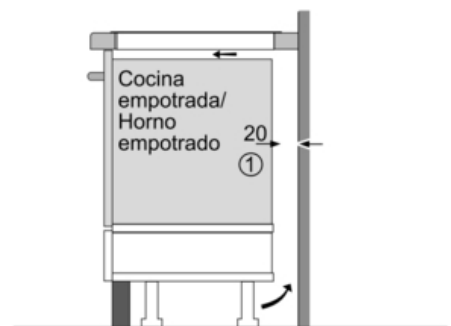

**Datos técnicos**

Familia de Producto :	Placa independiente vitrocerámica
Tipo de construcción :	Integrable
Entrada de energía :	Eléctrico
Número de posiciones que se pueden usar al mismo tiempo :	3
Medidas del nicho de encastre :	51 x 560-560 x 490-500
Anchura del producto :	592
Dimensiones aparato (alto, ancho, fondo) (mm) :	51 x 592 x 522
Peso neto (kg) :	10,0
Peso bruto (kg) :	11,0
Indicador de calor residual :	Separado
Ubicación del panel de mandos :	Frontal de placa de cocina
Material de la superficie básica :	vitrocerámica
Color superficie superior :	negro
Certificaciones de homologación :	AENOR, CE
Longitud del cable de alimentación eléctrica (cm) :	110
Código EAN :	4242002739861
Potencia de conexión eléctrica (W) :	7200
Tensión (V) :	220-240
Frecuencia (Hz) :	50; 60

- 
- Control DirectSelect con 17 niveles de cocción.
  - 3 zonas de inducción con función Sprint para cada zona:
    - 1 zona gigante de inducción de 28 cm
    - 2 zonas con control de temperatura del aceite de 21 cm y de 14,5 cm
  - 4 niveles de temperatura: mínimo, bajo, medio y máximo
  - Función Memoria.
  - Función Inicio Automático.
  - Función Mi Consumo
  - Función Clean: bloqueo temporal del control.
  - Programación de tiempo de cocción para cada zona y avisador acústico.
  - Posibilidad de desconectar las señales acústicas.
  - Potencia total de la placa limitable por el usuario.
  - Bloqueo de seguridad para niños automático o manual.
  - Indicador de calor residual dual (H/h).
  - Desconexión automática de seguridad de la placa.
  - Incluye guía rápida de uso para el control de temperatura del aceite.

**Serie | 6 Placas ( gas, vitrocerámicas, inducción)**

**PIJ651F27E**

**Inducción, 60 cm de ancho**

**Terminación biselada**

**EAN: 4242002739861**

① Rendija de ventilación necesaria.

Dimensiones en mm