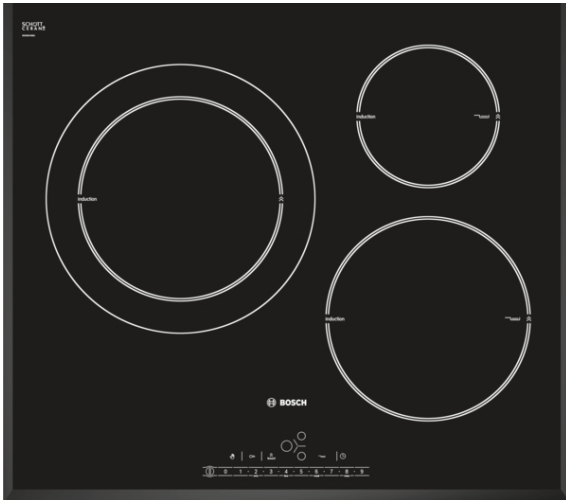

Serie | 6 Placas ( gas, vitrocerámicas, inducción)

PIJ651F27E

Inducción, 60 cm de ancho

Terminación biselada

EAN: 4242002739861

**Placa de inducción con control de temperatura del aceite: resultados perfectos gracias al control automático de la temperatura.**

**Datos técnicos**

Familia de Producto :	Placa independiente vitrocerámica
Tipo de construcción :	Integrable
Entrada de energía :	Eléctrico
Número de posiciones que se pueden usar al mismo tiempo :	3
Medidas del nicho de encastre :	51 x 560-560 x 490-500
Anchura del producto :	592
Dimensiones aparato (alto, ancho, fondo) (mm) :	51 x 592 x 522
Peso neto (kg) :	10,0
Peso bruto (kg) :	11,0
Indicador de calor residual :	Separado
Ubicación del panel de mandos :	Frontal de placa de cocina
Material de la superficie básica :	vitrocerámica
Color superficie superior :	negro
Certificaciones de homologación :	AENOR, CE
Longitud del cable de alimentación eléctrica (cm) :	110
Código EAN :	4242002739861
Potencia de conexión eléctrica (W) :	7200
Tensión (V) :	220-240
Frecuencia (Hz) :	50; 60

- 
- Control DirectSelect con 17 niveles de cocción.
  - 3 zonas de inducción con función Sprint para cada zona:
    - 1 zona gigante de inducción de 28 cm
    - 2 zonas con control de temperatura del aceite de 21 cm y de 14,5 cm
  - 4 niveles de temperatura: mínimo, bajo, medio y máximo
  - Función Memoria.
  - Función Inicio Automático.
  - Función Mi Consumo
  - Función Clean: bloqueo temporal del control.
  - Programación de tiempo de cocción para cada zona y avisador acústico.
  - Posibilidad de desconectar las señales acústicas.
  - Potencia total de la placa limitable por el usuario.
  - Bloqueo de seguridad para niños automático o manual.
  - Indicador de calor residual dual (H/h).
  - Desconexión automática de seguridad de la placa.
  - Incluye guía rápida de uso para el control de temperatura del aceite.