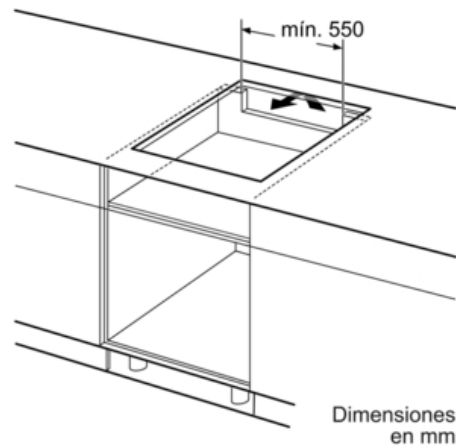

**Datos técnicos**

Familia de Producto :	Placa independiente vitrocerámica
Tipo de construcción :	Integrable
Entrada de energía :	Eléctrico
Número de posiciones que se pueden usar al mismo tiempo :	3
Medidas del nicho de encastre :	51 x 560-560 x 490-500
Anchura del producto :	592
Dimensiones aparato (alto, ancho, fondo) (mm) :	51 x 592 x 522
Peso neto (kg) :	10,0
Peso bruto (kg) :	11,0
Indicador de calor residual :	Separado
Ubicación del panel de mandos :	Frontal de placa de cocina
Material de la superficie básica :	vitrocerámica
Color superficie superior :	negro
Certificaciones de homologación :	AENOR, CE
Longitud del cable de alimentación eléctrica (cm) :	110
Código EAN :	4242002739861
Potencia de conexión eléctrica (W) :	7200
Tensión (V) :	220-240
Frecuencia (Hz) :	50; 60

- 
- Control DirectSelect con 17 niveles de cocción.
  - 3 zonas de inducción con función Sprint para cada zona:
    - 1 zona gigante de inducción de 28 cm
    - 2 zonas con control de temperatura del aceite de 21 cm y de 14,5 cm
  - 4 niveles de temperatura: mínimo, bajo, medio y máximo
  - Función Memoria.
  - Función Inicio Automático.
  - Función Mi Consumo
  - Función Clean: bloqueo temporal del control.
  - Programación de tiempo de cocción para cada zona y avisador acústico.
  - Posibilidad de desconectar las señales acústicas.
  - Potencia total de la placa limitable por el usuario.
  - Bloqueo de seguridad para niños automático o manual.
  - Indicador de calor residual dual (H/h).
  - Desconexión automática de seguridad de la placa.
  - Incluye guía rápida de uso para el control de temperatura del aceite.

**Serie | 6 Placas ( gas, vitrocerámicas, inducción)**

**PIJ651F27E**

**Inducción, 60 cm de ancho**

**Terminación biselada**

**EAN: 4242002739861**

① Rendija de ventilación necesaria.

Dimensiones en mm