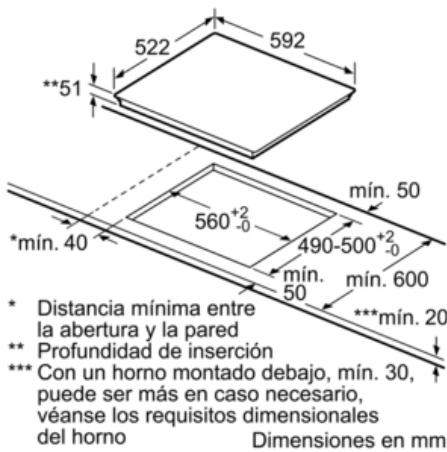

Serie | 6 Placas (gas, vitrocerámicas, inducción)

PIJ651F27E

Inducción, 60 cm de ancho

Terminación biselada

EAN: 4242002739861

① Rendija de ventilación necesaria.

Dimensiones en mm