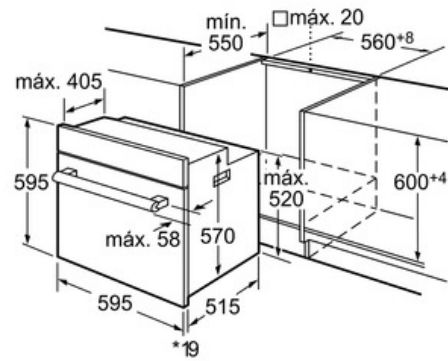

* Con frontal de metal 20 mm

Dimensiones en mm