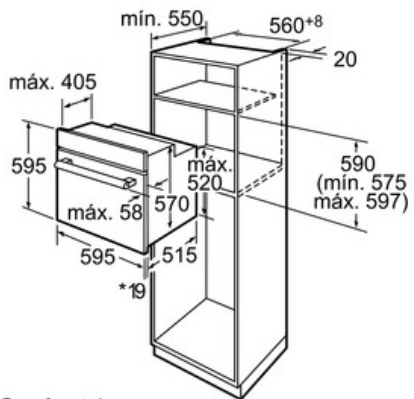

Serie | 6 Hornos

HBA43S360E

Horno multifunción

Cristal Negro

EAN: 4242002857855

* Con frontal de metal 20 mm

Dimensiones en mm