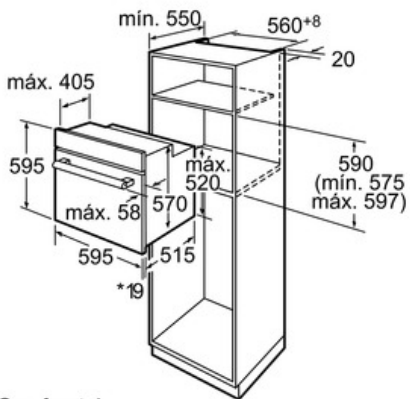

Serie | 6 Hornos

HBA22R251E

Horno multifunción

Acero inoxidable

EAN: 4242002569376

* Con frontal de metal 20 mm

Dimensiones en mm