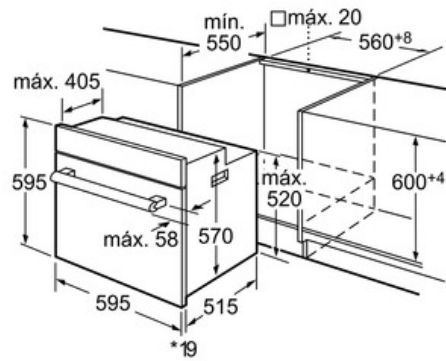

* Con frontal de metal 20 mm

Dimensiones en mm